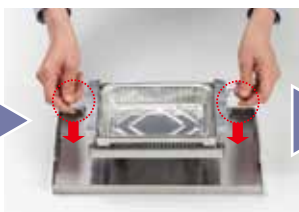

### ホルダー分離受け台の使い方

溶岩ホルダーに溶岩石プレート、湯湯ホルダーに湯湯アルミカップをセットする時、または使用後に外す時には《ホルダー分離受け台》を使用すると便利です

(ホルダー分離受け台)

動画でご覧いただけます

溶岩ホルダーから溶岩石プレートを取り外す

ロースターから【溶岩石プレート+溶岩ホルダーセット】を取外す

【溶岩石プレート+溶岩ホルダーセット】を《ホルダー分離受け台》に置く

取手を下げて溶岩石プレートと溶岩ホルダーを分離

溶岩石プレートは専用プライヤー等を使って取り外してください

※交換作業を行う際は、各パーツが熱くなっているため十分にお気をつけください。

湯湯ホルダーから湯湯アルミカップを取り外す

【湯湯アルミカップ+湯湯ホルダーセット】を取外す場合も上記同様の作業を行ってください

※掲載のものは溶岩石プレートや湯湯アルミカップの《取外し》を説明したのですが、《セット》する場合は上記作業を逆に行ってください

※製品の詳細は裏面にてご確認ください