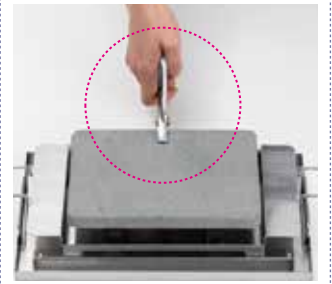

ラビットシリーズはオプションパーツのご使用で溶岩石焼き、煮込み・湯湯(たんたん)料理まで多彩にメニューが広がります

ラビットシリーズの専用オプションパーツは準受注品^(※1)となります ご購入の際は在庫・納期等をご確認ください

卓上電気ロースター ラビット・II BTE-7SD(T) 専用オプションパーツ

溶岩・湯湯ホルダー(中)
288(W)×158(D)×63(H)

溶岩石プレート(中)
180(W)×130(D)×18(H)

注意
②

200個/箱

湯湯アルミカップ(0.5ℓ)
192(W)×140(D)×30(H)

※【ラビット・II】用の溶岩・湯湯ホルダーは《溶岩石プレート(中)》、《湯湯アルミカップ(0.5ℓ)》の両方に使用できます

共通オプションパーツ

ホルダー分離受け台
340(W)×200(D)×61(H)

溶岩石プレートの脱着及び湯湯アルミカップの脱着にご使用ください ※裏面参照

注意
②

【湯湯アルミカップ】を【湯湯ホルダー】に取付ける際はカップの縁を伸ばしてご使用ください
※湯湯アルミカップ(0.5ℓ)(1.25ℓ)共通

注意
③

【ラビット・III】用の溶岩ホルダーと湯湯ホルダーは形状が異なります。ご注意ください
※兼用では使用できません

卓上電気ロースター ラビット・III BTE-8SD(T) 専用オプションパーツ

注意
③

溶岩ホルダー(大)
374(W)×172(D)×64(H)

注意
③

湯湯ホルダー(大)
374(W)×172(D)×64(H)

溶岩石プレート(大)
220(W)×150(D)×18(H)

注意
②

200個/箱

湯湯アルミカップ(1.25ℓ)
235(W)×175(D)×40(H)

※【ラビット・III】用の溶岩ホルダーには《溶岩石プレート(大)》を使用してください
※【ラビット・III】用の湯湯ホルダーには《湯湯アルミカップ(1.25ℓ)》を使用してください
※どちらか一つのホルダーで《溶岩石プレート(大)》、《湯湯アルミカップ(1.25ℓ)》の両方を使用はできないのでご注意ください

(※1) 準受注品は不定期生産の製品となります。ご購入の際は在庫・納期などの確認が必要となります
※ラビットシリーズをご使用の際、電源は専用回路にて設置してください

サンタ株式会社

取引業者様・会社様のお問い合わせ

TEL.076-268-2941

しちりんフード 検索

本社/〒920-0333 石川県金沢市無量寺3丁目18番地 TEL.076-268-2941(代) FAX.076-268-3891

2022.04.10