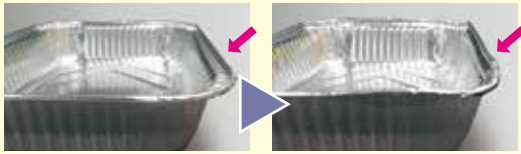

### 共通オプションパーツ

BTE-BB1

ホルダー分離受け台  
340(W)×200(D)×61(H)

溶岩石プレートの脱着及び湯湯アルミカップの脱着にご使用ください ※裏面参照

注意  
②

【湯湯アルミカップ】を【湯湯ホルダー】に取付ける際はカップの縁を伸ばしてご使用ください  
※湯湯アルミカップ(0.5ℓ)(1.25ℓ)共通

注意  
③

【ラビット・III】用の溶岩ホルダーと湯湯ホルダーは形状が異なります。ご注意ください  
※兼用では使用できません