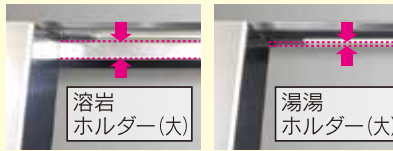

### 共通オプションパーツ

BTE-BB1

ホルダー分離受け台  
340(W)×200(D)×61(H)

溶岩石プレートの脱着及び湯湯アルミカップの脱着にご使用ください ※裏面参照

注意  
②

【湯湯アルミカップ】を【湯湯ホルダー】に取付ける際はカップの縁を伸ばしてご使用ください  
※湯湯アルミカップ(0.5ℓ)(1.25ℓ)共通

注意  
③

【ラビット・III】用の溶岩ホルダーと湯湯ホルダーは形状が異なります。ご注意ください  
※兼用では使用できません