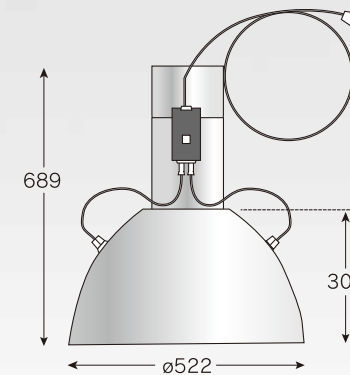

SJ-III-G01

仕様

- 製品重量/12.1kg
 - 製品全長/965mm(スライド収納時)
 - 排気風量/8.0m³/min
 - 器具静圧/82.9Pa
 - 冷房負荷/4.5kW
 - 消費電力/内部照明 AC100V 25W×2
- 別売品の外部照明を取り付ける場合は AC100V 40W

製品構成

- フード(ステンレス製)
- 本体φ150
- SJ専用グリスフィルター
- 照明ランプ(内部照明)×2

照明ランプ付

※在庫限りで販売終了
詳しくはお問い合わせください

SJ-IG-AL

- 仕様
- 製品重量/7.17kg
 - 製品全長/689mm

- 製品構成
- フード(アルミ製)
 - 本体φ150 ●SJ専用グリスフィルター
 - 照明ランプ(内部照明)×2

SJ-IG-SU

- 仕様
- 製品重量/7.15kg
 - 製品全長/689mm

- 製品構成
- フード(ステンレス製)
 - 本体φ150 ●SJ専用グリスフィルター
 - 照明ランプ(内部照明)×2

共通仕様

■排気風量/8.0m³/min ■器具静圧/86.3Pa(SJ-I、SJ-IL) 82.9Pa(SJ-IG) ■冷房負荷/4.5kW ■消費電力/内部照明 AC100V 25W×2 別売品の外部照明を取り付ける場合は AC100V 40W 注)工事の際には防火ポリウムダンパー(FVD(φ150))が必要です
※しちりんフードのグリスフィルターはアダムス5(AD-5)をご使用ください

大口径のしちりんフードは
大排気風量でどんなコンロ
(4.65kW以下)にも対応!!
※写真はSJ-IL

食材を美しく演出する内部照明
SJ-IL、SJ-IGは標準装備

外部照明(別売品)も
ご用意
しております

SJLP-1

しちりんフード
外部照明(深)
コードの長さ2.4m

外部照明(別売品)装着例

深型タイプ

浅型タイプ

カラー塗装が可能です お気軽にご相談ください (標準仕様は無塗装となります)