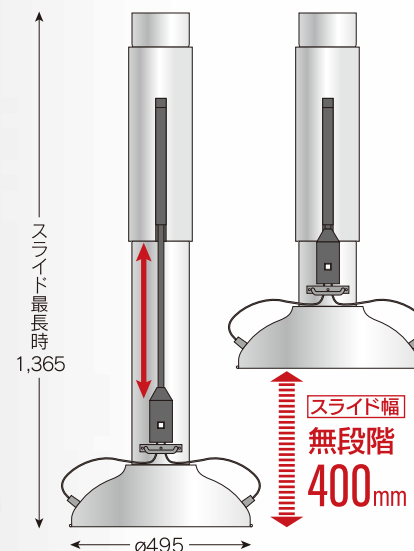

仕様

- 製品重量/4.51kg
- 製品全長/690mm

製品構成

- フード(ステンレス製)
- 本体φ150
- 油受け
- 照明ランプ(内部照明)×2

仕様

- 製品重量/5.91kg
- 製品全長/690mm

製品構成

- フード(ステンレス製)
- 本体φ150
- SJ専用グリスフィルター
- 照明ランプ(内部照明)×2

SJ-III-G01

仕様

- 製品重量/12.1kg
 - 製品全長/965mm(スライド収納時)
 - 排気風量/8.0m³/min
 - 器具静圧/82.9Pa
 - 冷房負荷/4.5kW
 - 消費電力/内部照明 AC100V 25W×2
- 別売品の外部照明を取り付ける場合は AC100V 40W

製品構成

- フード(ステンレス製)
- 本体φ150
- SJ専用グリスフィルター
- 照明ランプ(内部照明)×2

SJ専用グリスフィルター

外部照明(別売品)装着例

SJLP-2

しちりんフード
外部照明(浅)

コードの長さ2.4m

※ カラーはブロンズ、
ブラックからお選び
いただけます

スライド式

400mm