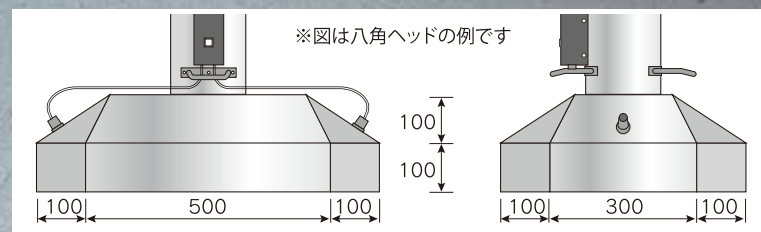

SJ-IN-SU

SJ-ILN-SU

SJ-IGN-SU

仕様

- □製品重量/3.96kg
- □製品全長/690mm

製品構成

- ●フード(ステンレス製)
- ●本体φ150
- ●油受け

共通仕様

- ■排気風量/8.0m³/min ■器具静圧/86.3Pa(SJ-I、SJ-IL) 82.9Pa(SJ-IG) ■冷房負荷/4.5kW
- ■消費電力/内部照明 AC100V 25W×2 別売品の外部照明を取り付ける場合は AC100V 40W

※ 別売品、消耗品についてはお問い合わせください 注1) 工事の際には防火ボリュームダンパー(FVD)が必要です 注2) 製品素材はステンレスと一部鋼板を使用しています

仕様

- □製品重量/4.51kg
- □製品全長/690mm

製品構成

- ●フード(ステンレス製)
- ●本体φ150
- ●油受け
- ●照明ランプ(内部照明)×2

仕様

- □製品重量/5.91kg
- □製品全長/690mm

製品構成

- ●フード(ステンレス製)
- ●本体φ150
- ●SJ専用グリスフィルター
- ●照明ランプ(内部照明)×2

しちりんフードSJ-I 浅型タイプ全バリエーションのフードはステンレス製です