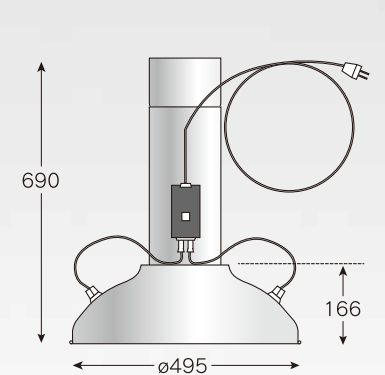

共通仕様

■排気風量/8.0m³/min ■器具静圧/86.3Pa(SJ-I、SJ-IL) 82.9Pa(SJ-IG) ■冷房負荷/4.5kW ■消費電力/内部照明 AC100V 25W×2 別売品の外部照明を取り付ける場合は AC100V 40W 注)工事の際には防火ポリウムダンパー(FVD(φ150))が必要です
※しちりんフードのグリスフィルターはアダムス5(AD-5)をご使用ください

大口径のしちりんフードは
大排気風量でどんなコンロ
(4.65kW以下)にも対応!!
※写真はSJ-IL

食材を美しく演出する内部照明
SJ-IL、SJ-IGは標準装備

外部照明(別売品)も
ご用意
しております

SJLP-1

しちりんフード
外部照明(深)
コードの長さ2.4m

外部照明(別売品)装着例

深型タイプ

浅型タイプ

カラー塗装が可能です お気軽にご相談ください (標準仕様は無塗装となります)